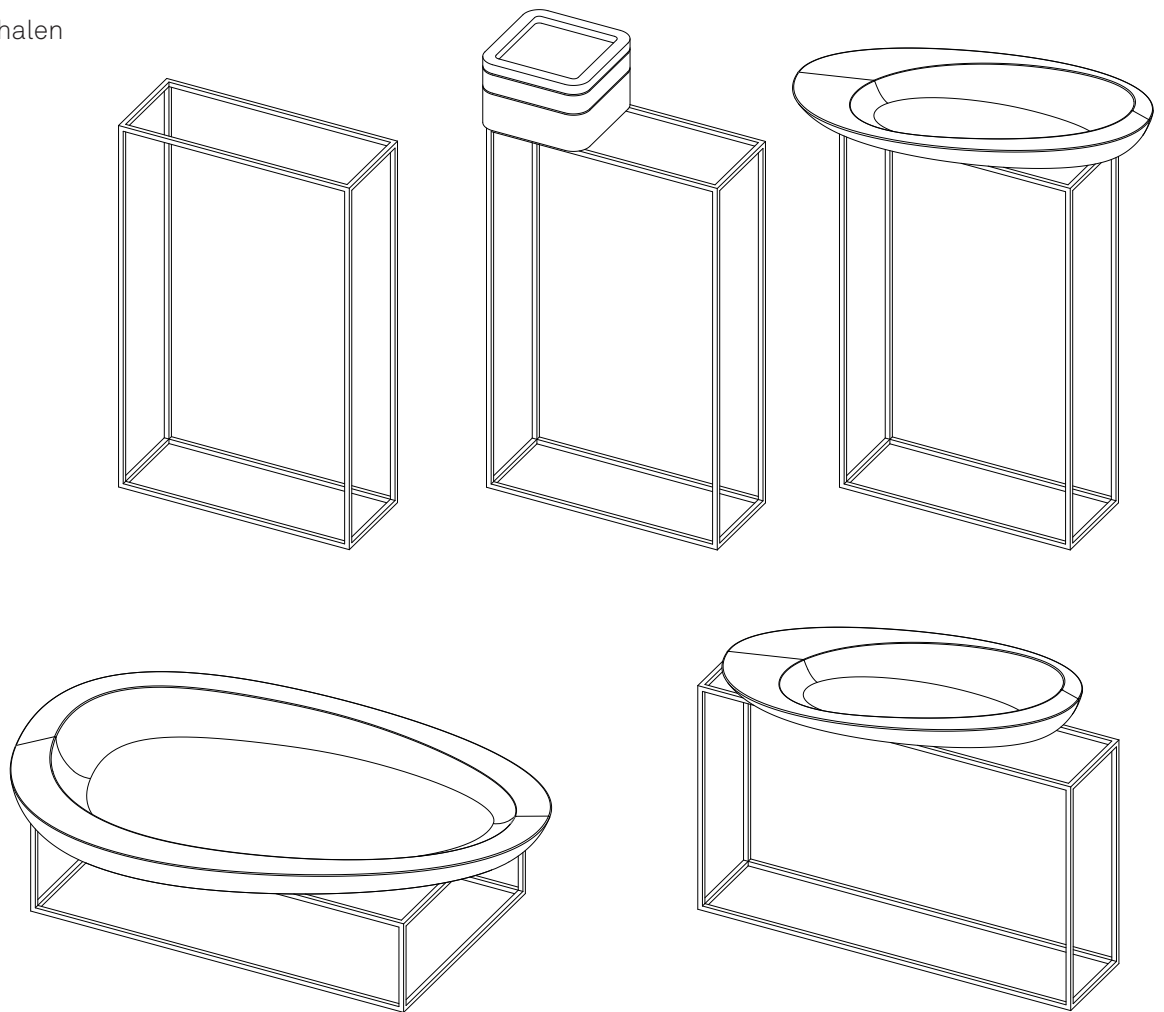

Sideboardschale
80.007 NU / 80.008 EI
690 x 350 x 75

Bodenschale
80.009 NU / 80.010 EI
1040 x 700 x 110

Stapelschale
80.011 NU / 80.012 EI
225 x 225 x 165

Schaukelhocker
23.001 NU / 23.002 EI
400 x 290 x 440

Metall-Gestell für Schalen
75.001
495 x 196 x 800

Metall-Ständer für Stapelschale
75.002
205 x 205 x 315

Befestigungsset Sideboard-Schale
75.004
140 x 190 x 15