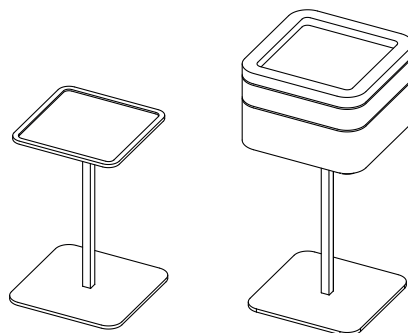

Übersicht von Rickenbach Solid Wood, Massivholzprodukte in Eiche oder Nussbaum

Minischale
80.001 NU / 80.002 EI
295 x 240 x 100

Deckelschale
80.003 NU / 80.004 EI
480 x 345 x 145

Deckelschale Unterteil
80.005 NU / 80.006 EI
480 x 345 x 100

Sideboardschale
80.007 NU / 80.008 EI
690 x 350 x 75

Bodenschale
80.009 NU / 80.010 EI
1040 x 700 x 110

Stapelschale
80.011 NU / 80.012 EI
225 x 225 x 165

Schaukelhocker
23.001 NU / 23.002 EI
400 x 290 x 440

Metall-Gestell für Schalen
75.001
495 x 196 x 800

Metall-Ständer für Stapelschale
75.002
205 x 205 x 315

Befestigungsset Sideboard-Schale
75.004
140 x 190 x 15